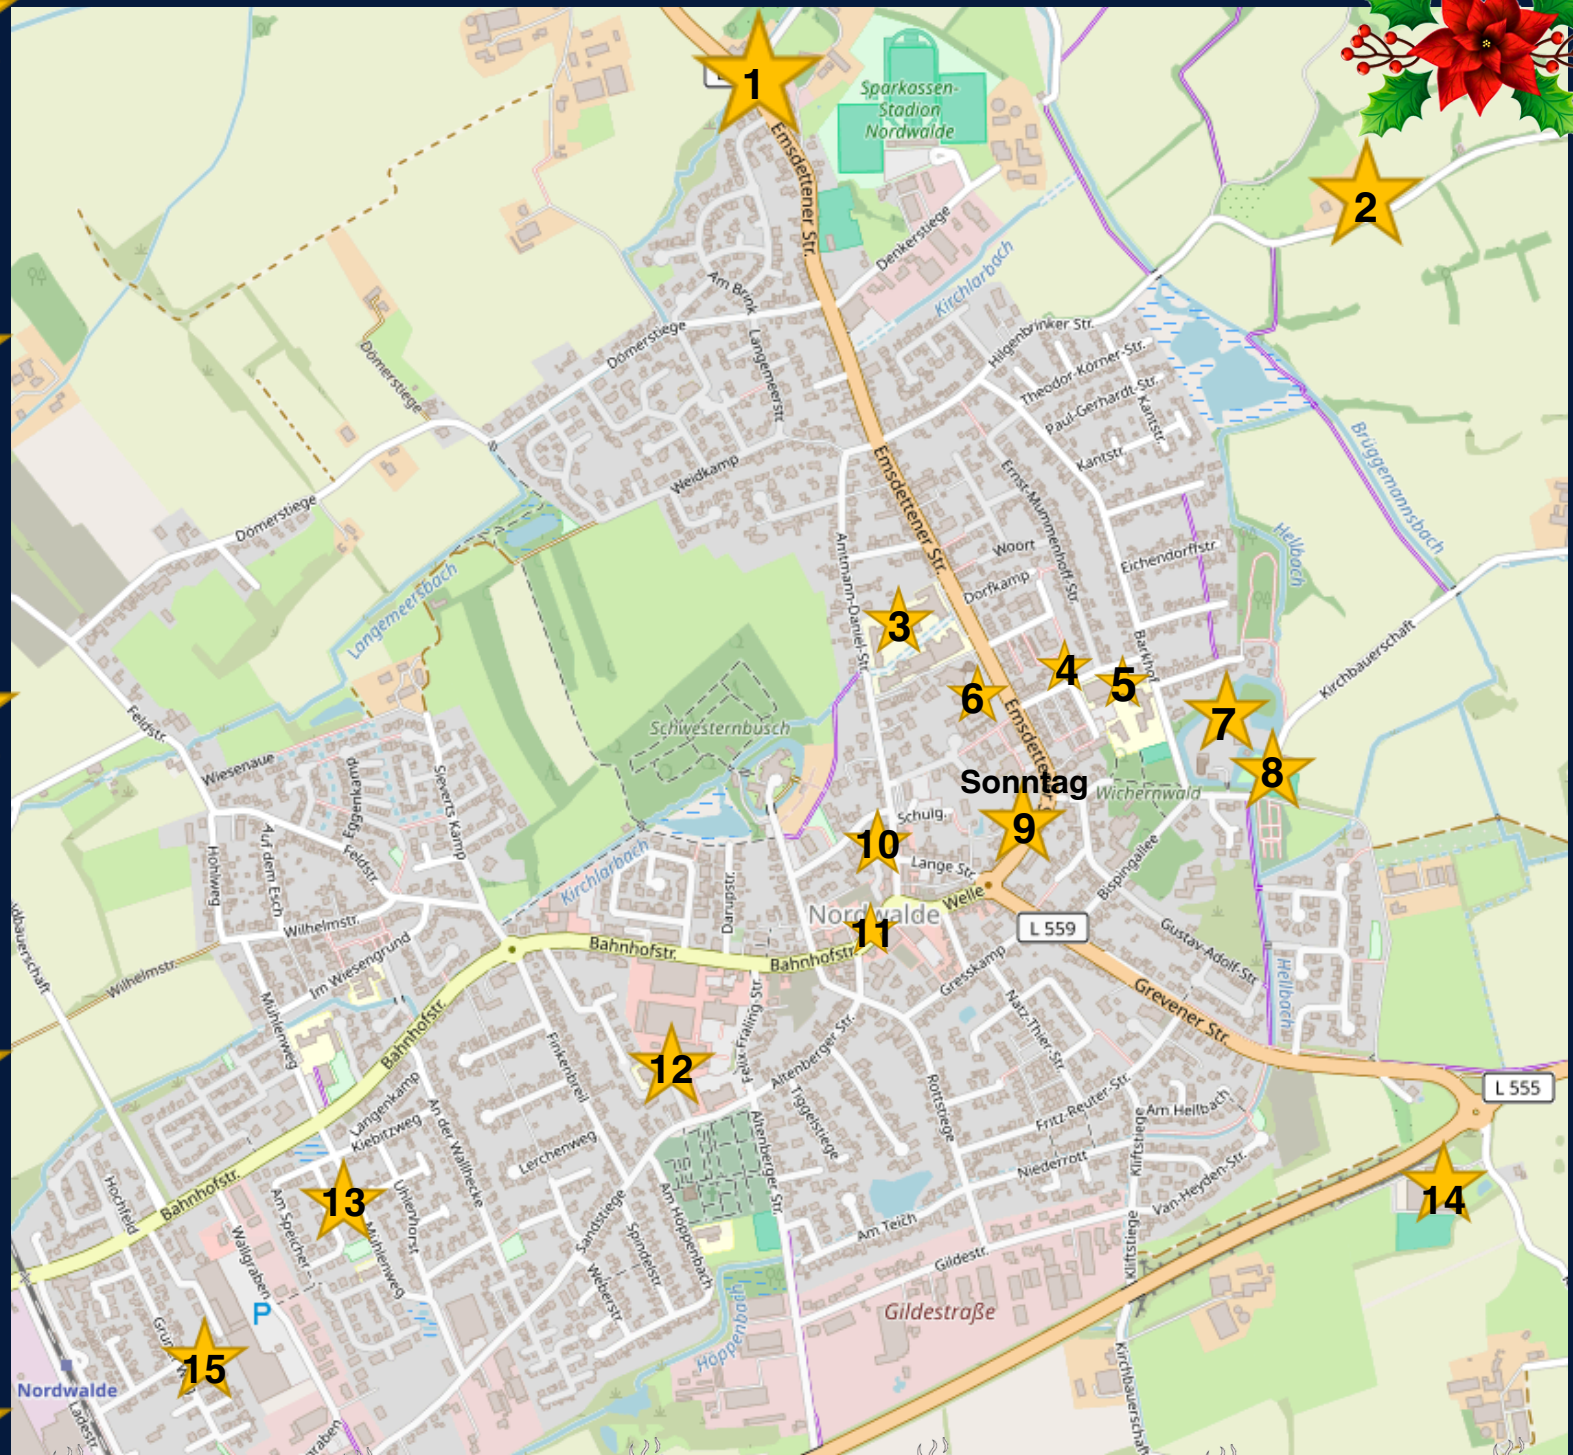

STA(R)TIONEN

- 1) Kreativmarkt im Autohaus 
- 2) Weihnachtsmarkt in der Lichterscheune
- 3) #unsere KVG 
- 4) Tono's Grillstation 
- 5) Weihnachtsbaum Barkhof
- 6) Waffelcafé im Augustinushaus 
- 7) Weihnachtlicher Bispinghof:
- 8) „Glüh dich glücklich“
- 9) INDOOR Lichterzauber Modehaus Meer
- 10) Pfadfinder-Café & Faire Woche
- 11) Töpferdesigne / Wichtelzauber 
- 12) KiTa Wetterhäuschen 
- 13) Advents-Zauber-Zauber: 
- 14) Ponyspaß & Kutschenfahrten 
- 15) Kaiserstiege Nordwalde

WIR WÜNSCHEN VIEL FREUDE 

WEITERE INFOS

Auf der Internetseite der Gemeinde Nordwalde erhalten Sie weitere Informationen zu den Stationen und ihrem Angebot. Alternativ können Sie den folgenden QR-Code scannen:

NORDWALDER LICHTERZAUBER

2024

Öffnungszeiten am Sonntag 08.12.2024

- 1) 10:00 bis 17:00 Uhr
- 2) 11:00 bis 18:00 Uhr
- 3) 13:00 bis 18:00 Uhr
- 4) 11:00 bis 16:00 Uhr
- 5) 15:30 bis 21:00 Uhr
- 6) 14:00 bis 18:00 Uhr
- 7) 10:00 bis 17:00 Uhr
- ★ Samstag 07.12.2024 ★
13:00 bis 18:00 Uhr
- 8) 12:00 bis 18:00 Uhr
- ★ Samstag 07.12.2024 ★
ab 16:00 Uhr
- 9) 13:00 bis 18:00 Uhr
- 10) 11:30 bis 16:30 Uhr
- 11) 11:00 bis 19:00 Uhr
- 12) 14:00 bis 16:30 Uhr
- 13) 11:00 bis 18:00 Uhr
- 14) 11:00 bis 17:00 Uhr
13:00 bis 15:00 Uhr
- 15) ab 11:00 Uhr